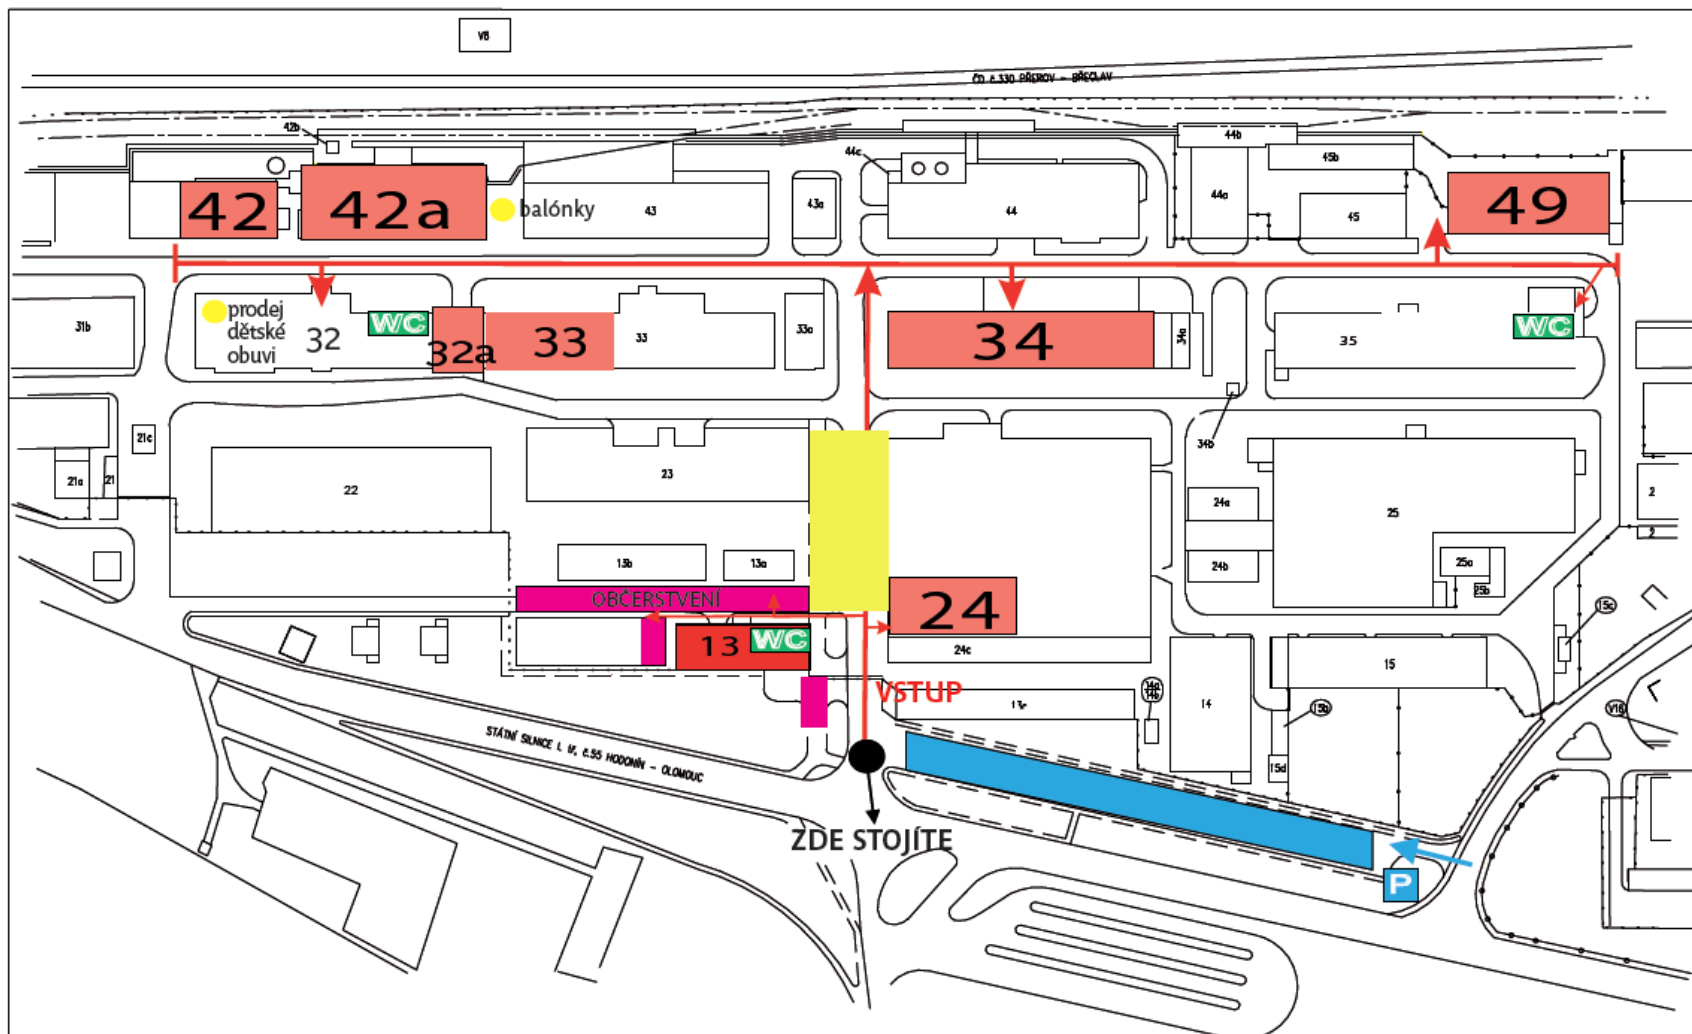

Mapa areálu Fatra, a.s. Napajedla - objekty k prohlídce firemní den 1/6/2013

Legenda:

- otevřené provozy k prohlídce
- parkoviště
- kulturní program, partneři akce
- občerstvení, stánky
- WC

- 13 - výstavka výrobků Fatra, a.s. - přízemí
- 24 - válcovna, výroba podlahovin
- 32a - výroba nafukovacích hraček
- 32 - prodej dětských bot firma D.P.K.
- 33 - výroba lisované podlahoviny